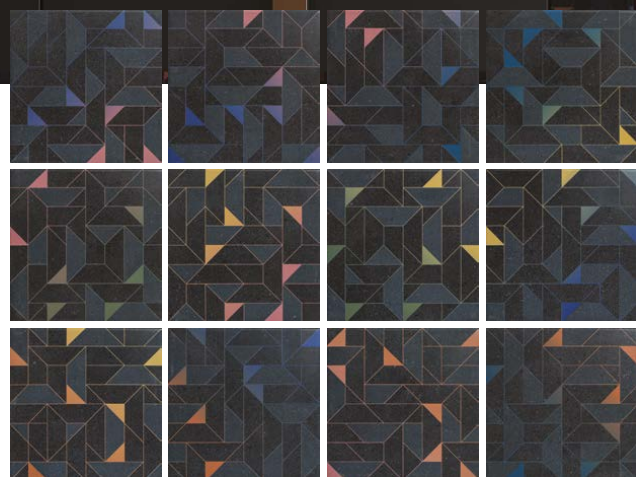

Rainbow

Revestimiento para Pared

Roca | Select

Moderna, vibrante e inspirada en la transición de los colores del arco iris, la serie Rainbow ofrece una gama de tonos luminosos en un efecto degradado, insertados en una delicada maraña de líneas y formas. La composición de los colores con el fondo oscuro de la pieza, define puntos vibrantes en la pared.