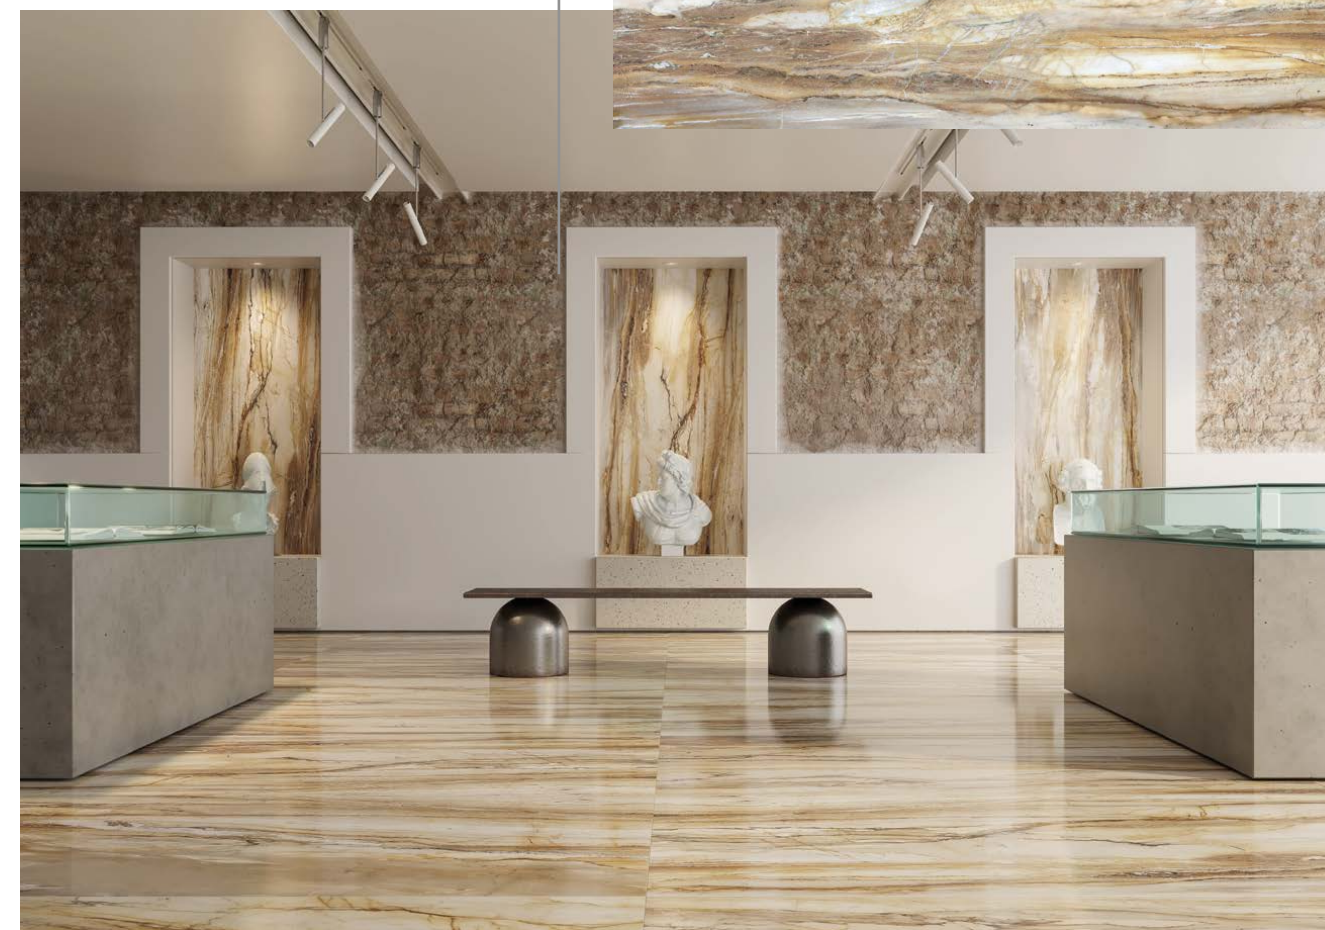

Lm Fossil St 100x200 RET
FBS03ZF04 | 100X200
39 3/8"X78 47/64"
G4 V4