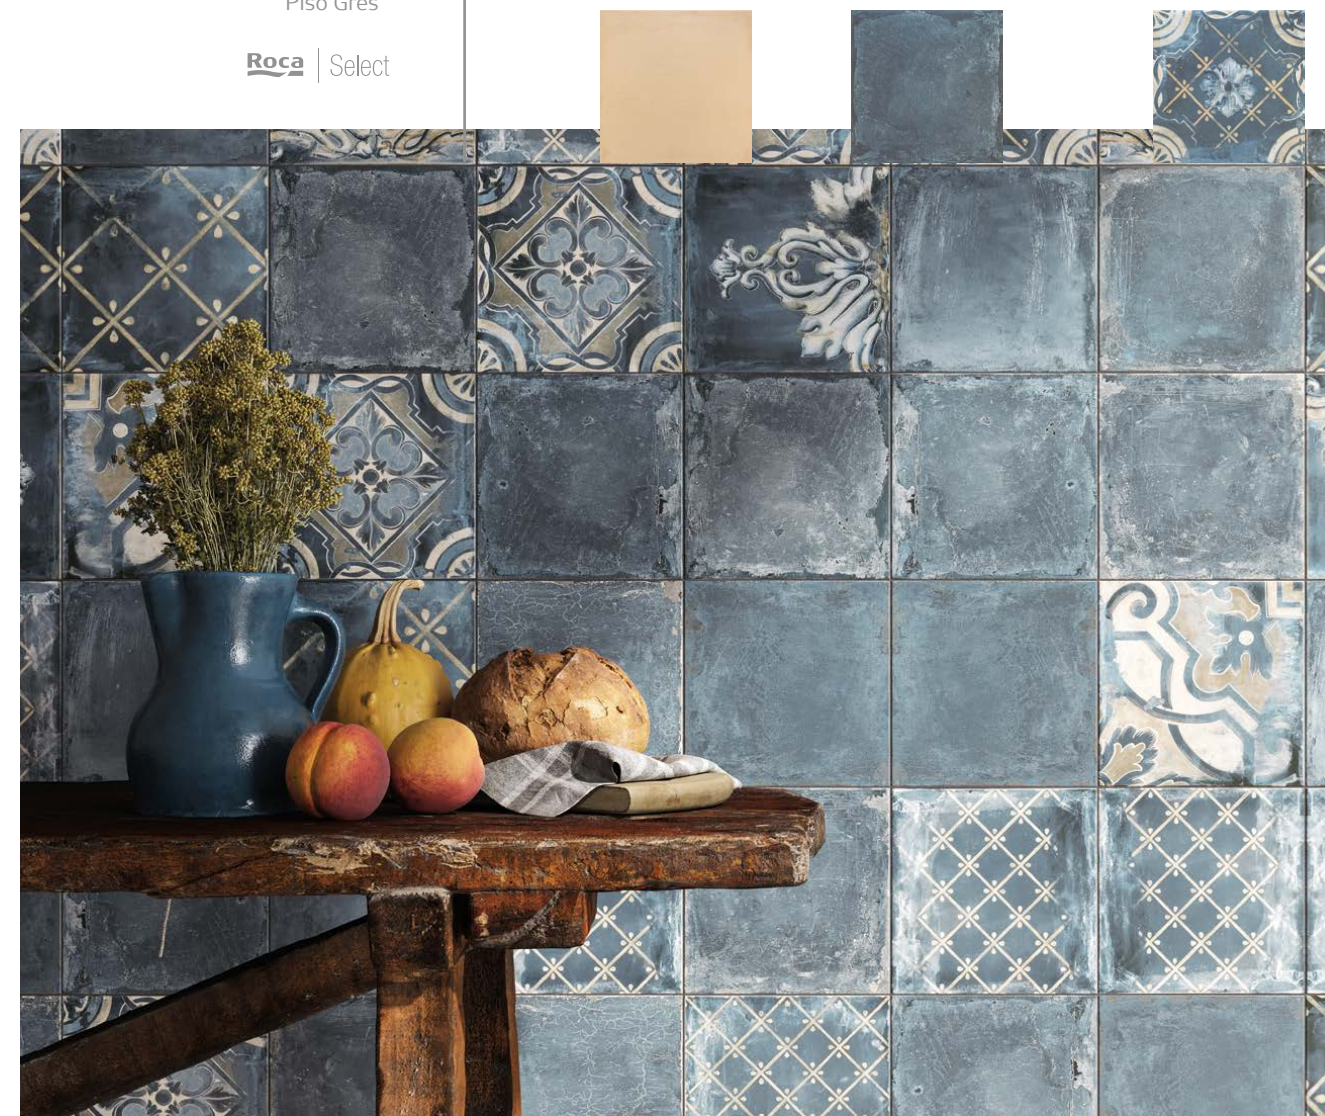

Ps Maiolica Villa Decor Mt 20x20
FBX03MB99 | 19,8X19,8
7 5/64"X7 5/64"
V3

Com inspiração na cerâmica renascentista, a Série Maiolica revisita o aspecto artesanal da técnica italiana em que as cerâmicas eram decoradas e queimadas manualmente. Cores marcantes e estampas clássicas da época, aparência de desgaste natural e nuances destonalizadas reforçam o caráter lúdico da coleção, trazendo um ar nostálgico aos espaços.