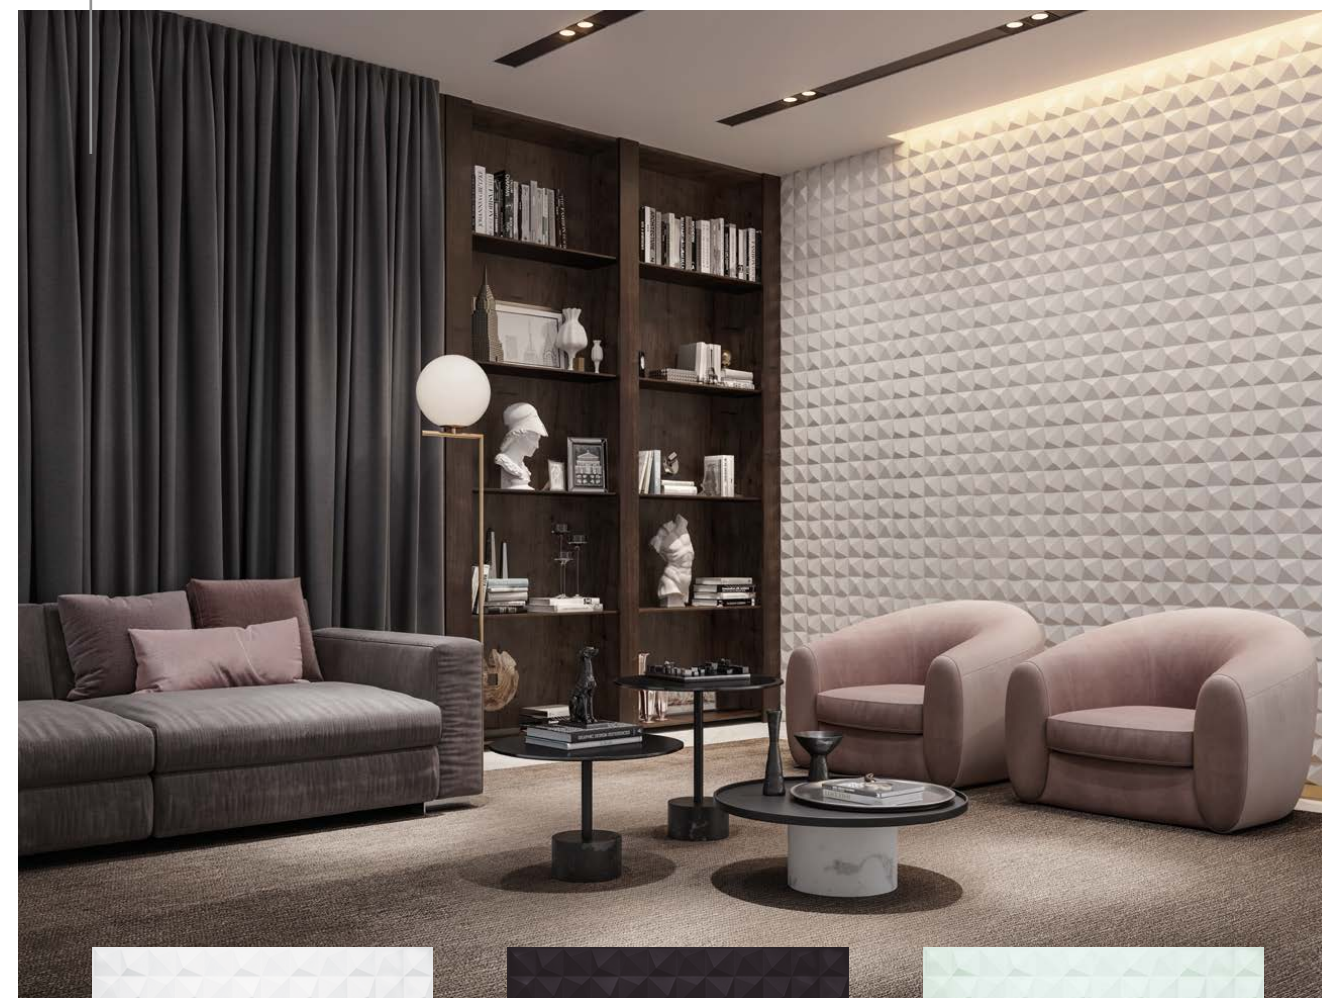

Plier

Revestimento para Parede

O grande destaque da Série Plier é o relevo 3D evidenciado, que proporciona um interessante efeito óptico. As peças retificadas têm encaixe perfeito fazendo com que o relevo geométrico, quando paginado lado a lado, resulte em painéis de efeito único. O grande formato e as cores neutras com acabamento mate trazem contemporaneidade aos espaços.

La Serie Plier se destaca por su relieve 3D, que proporciona un interesante efecto óptico. Las piezas rectificadas tienen un encaje perfecto que permite que el relieve geométrico, cuando es colocado lado a lado, dé como resultado paneles de efecto único. El gran formato y los colores neutros con acabado mate brindan contemporaneidad a los espacios.