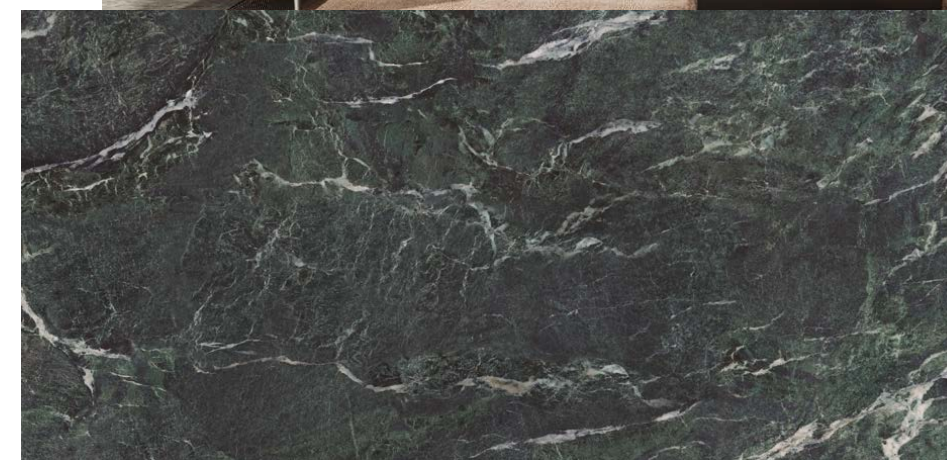

Lm Allure St 100X200 RET
 FIC01ZF04 | 100X200
 39 38"X78 4764"
 G5 V3

Alpi

Porcelanato Esmaltado
 Porcelanato Esmaltado Polido

Roca | Select

O Mármore Verde Alpi é uma rocha habitualmente encontrada na região da Itália. De um verde intenso e uniforme, apresenta veios brancos marcantes que contrastam com o fundo. É um dos mármore mais raros encontrados na natureza, característica que o torna exótico e desejado. Os porcelanatos no formato 120X250cm são inspirados na pedra natural e reproduzem todas as nuances e variações de desenho. As lâminas são apresentadas nas versões mate, com toque acetinado, e Micro Crystal, com brilho intenso. A naturalidade da rocha é reforçada pelo amplo formato das placas que podem ser aplicadas com juntas quase imperceptíveis de 2mm.