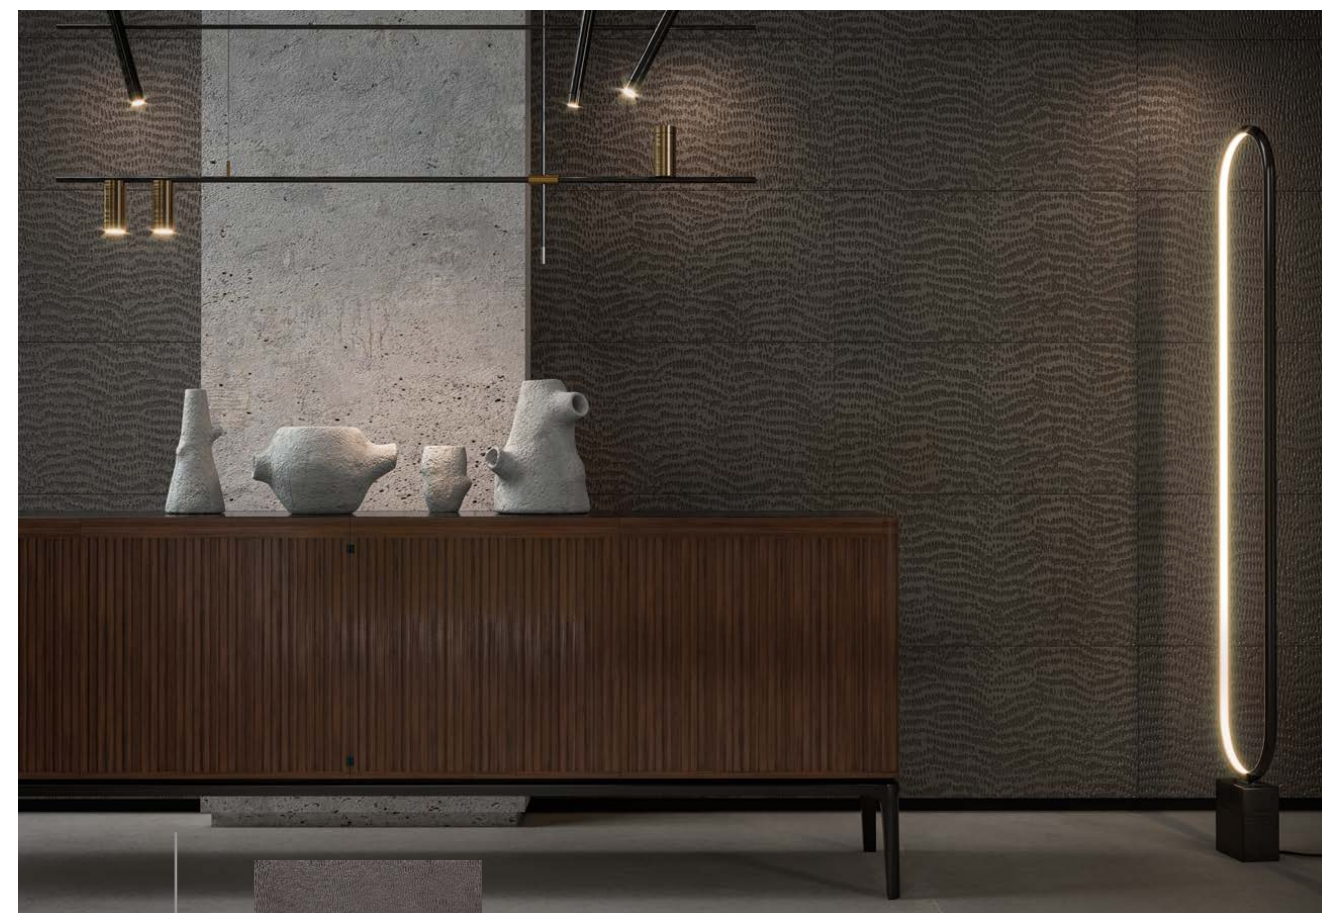

Carve

Porcelanato Plus

Pp Carve Steel 30X60 RET
FPM015702 | 30X60
11 13/16"X23 5/8"
G4 V3

A Série Carve foi inspirada na textura "Carved Ripple", feita originalmente sobre madeira ou pedra com o uso de cinzel. O revestimento no formato 30X60 e acabamento retificado traz uma combinação de formas orgânicas simples e acabamento metalizado, resultando em uma textura fascinante e inovadora. Aplicados, passam a sensação de um painel único, onde não se percebe as juntas.

La Serie Carve fue inspirada en la textura "Carved Ripple", hecha originalmente sobre madera o piedra con el uso de cinzel. El revestimiento en formato 30x60 y el acabado rectificado brindan una combinación de formas orgánicas simples y un acabado metalizado, dando como resultado una textura fascinante e innovadora. Una vez aplicados, transmiten la sensación de un panel único, donde no se perciben las juntas.