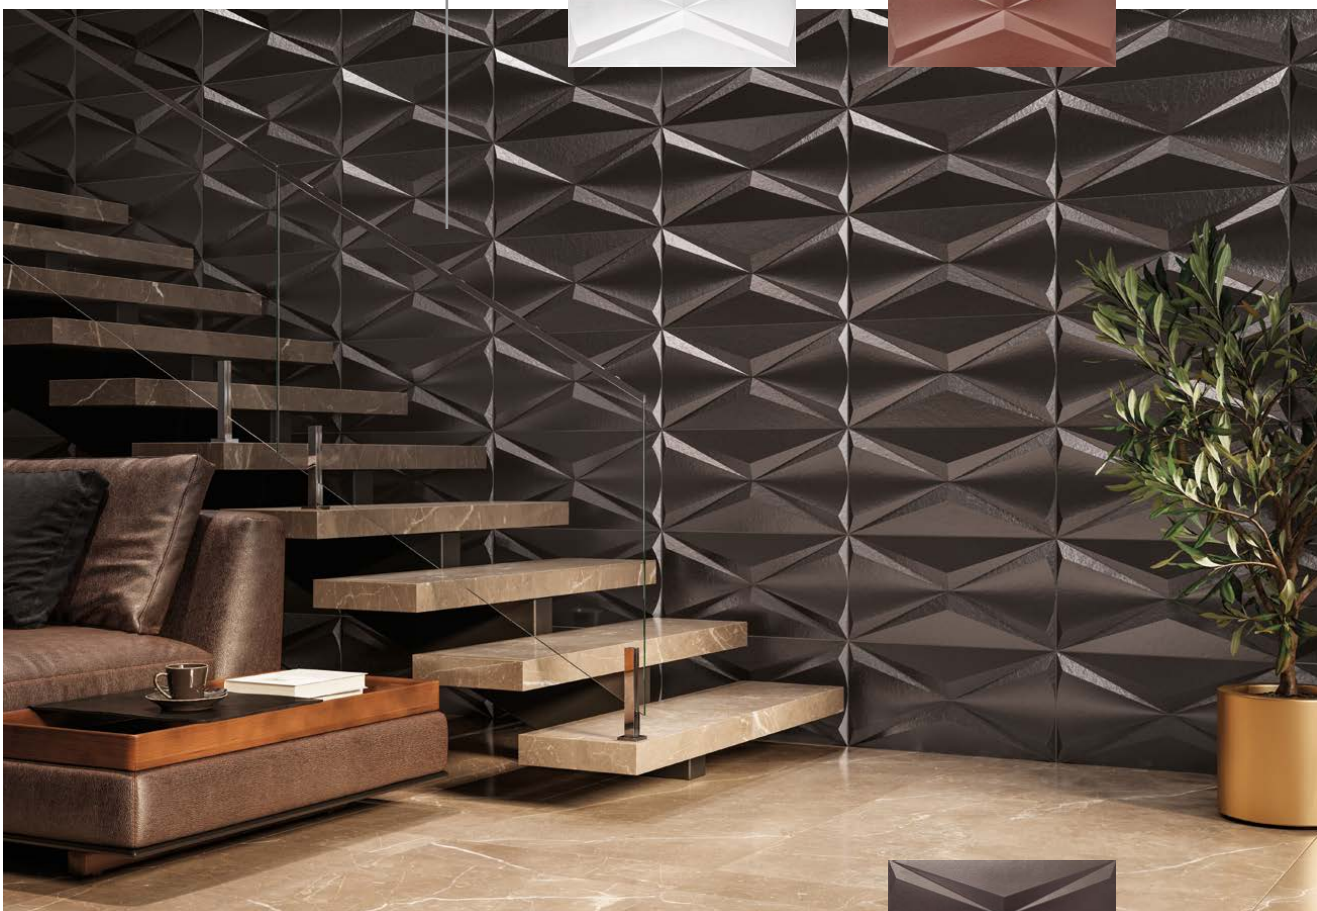

Cubic

Porcelanato Plus

Pp Cubic White Ac 30X60 RET
FJH015701 | 30X60
11 13/16" X 23 5/8"
G4 V2

Pp Cubic Steel Cobre 30X60 RET
FJH025702 | 30X60
11 13/16" X 23 5/8"
G4 V2

Pp Cubic Steel Iron 30X60 RET
FJH035702 | 30X60
11 13/16" X 23 5/8"
G4 V2

A tríade paleta de cor, relevo 3D e acabamento metalizado da Série Cubic colocam o produto em um patamar de inovação. Os traços peculiares do relevo fazem uma alusão ao diamante lapidado. Os triângulos em alturas diferentes oferecem movimento às paginações e são evidenciados pelos efeitos de luz e sombra da iluminação.

La triple paleta de colores, el relieve 3D y el acabado metalizado de la Serie Cubic colocan al producto en un nivel de innovación. Los peculiares trazos del relieve hacen alusión al diamante lapidado. Los triángulos en alturas diferentes ofrecen movimiento a las distribuciones y son evidenciados por los efectos de luz y sombra de la iluminación.