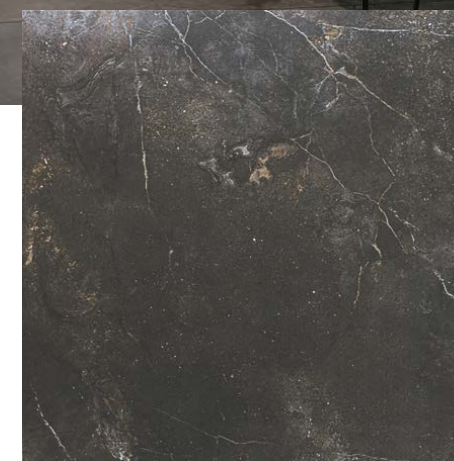

O grande diferencial da Série Rupestre está na imediata identificação do porcelanato com a pedra natural, em tons de cinza e com veios levemente marcados. As duas versões de acabamento, mate e Micro Crystal, trazem versatilidade de uso. A grande variação de tonalidade entre as peças evidencia o aspecto natural do produto. Em amplo formato, permite aplicação com junta mínima de 1mm, em áreas internas ou externas.