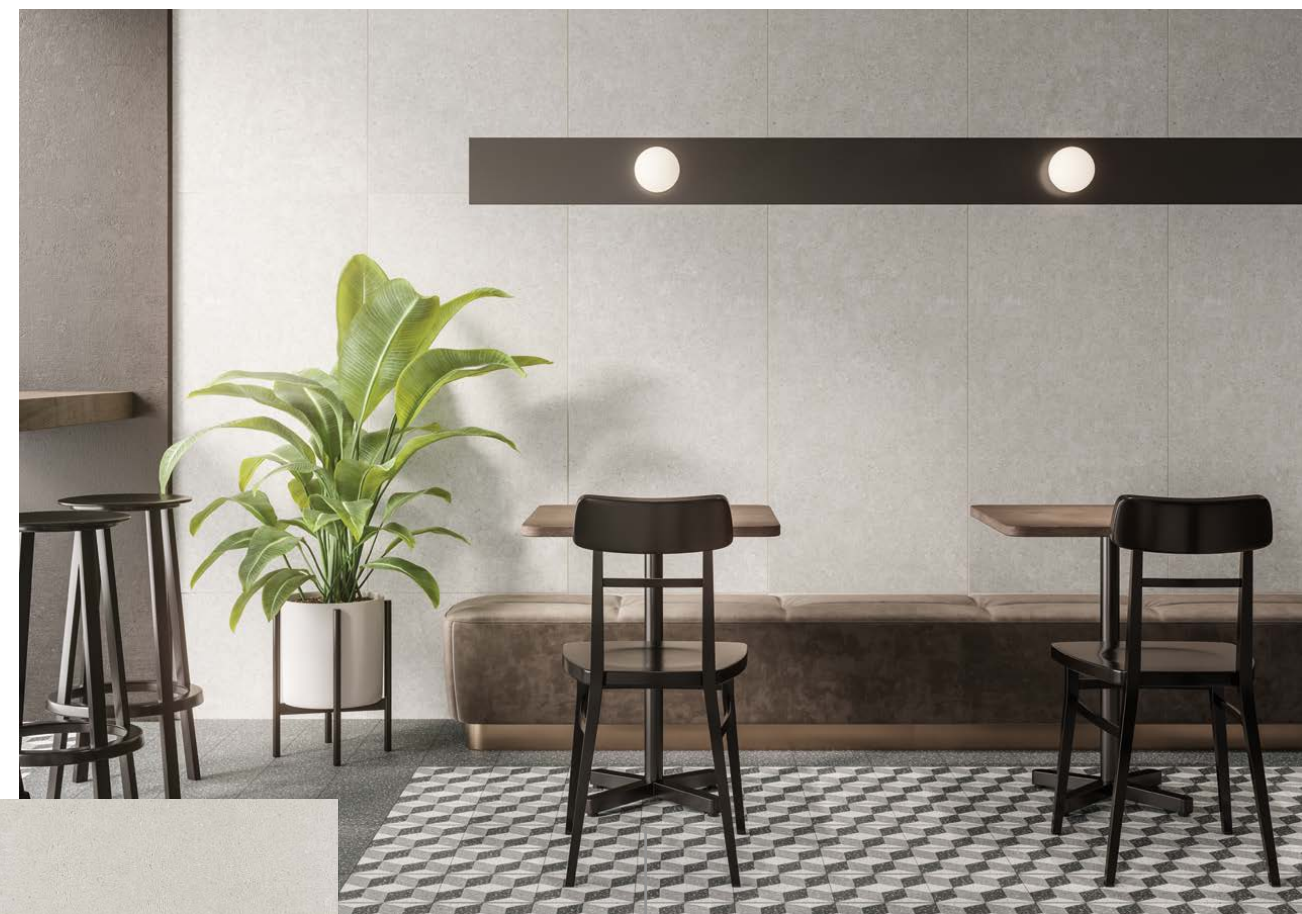

Dublin

Porcelanato Esmaltado
Porcelanato Esmaltado Polido

Lm Dublin Greige Mc 60X120 RET
FZ2025402 | 59,5X119,5
23 27/64" X 47 3/64"
G5 V2