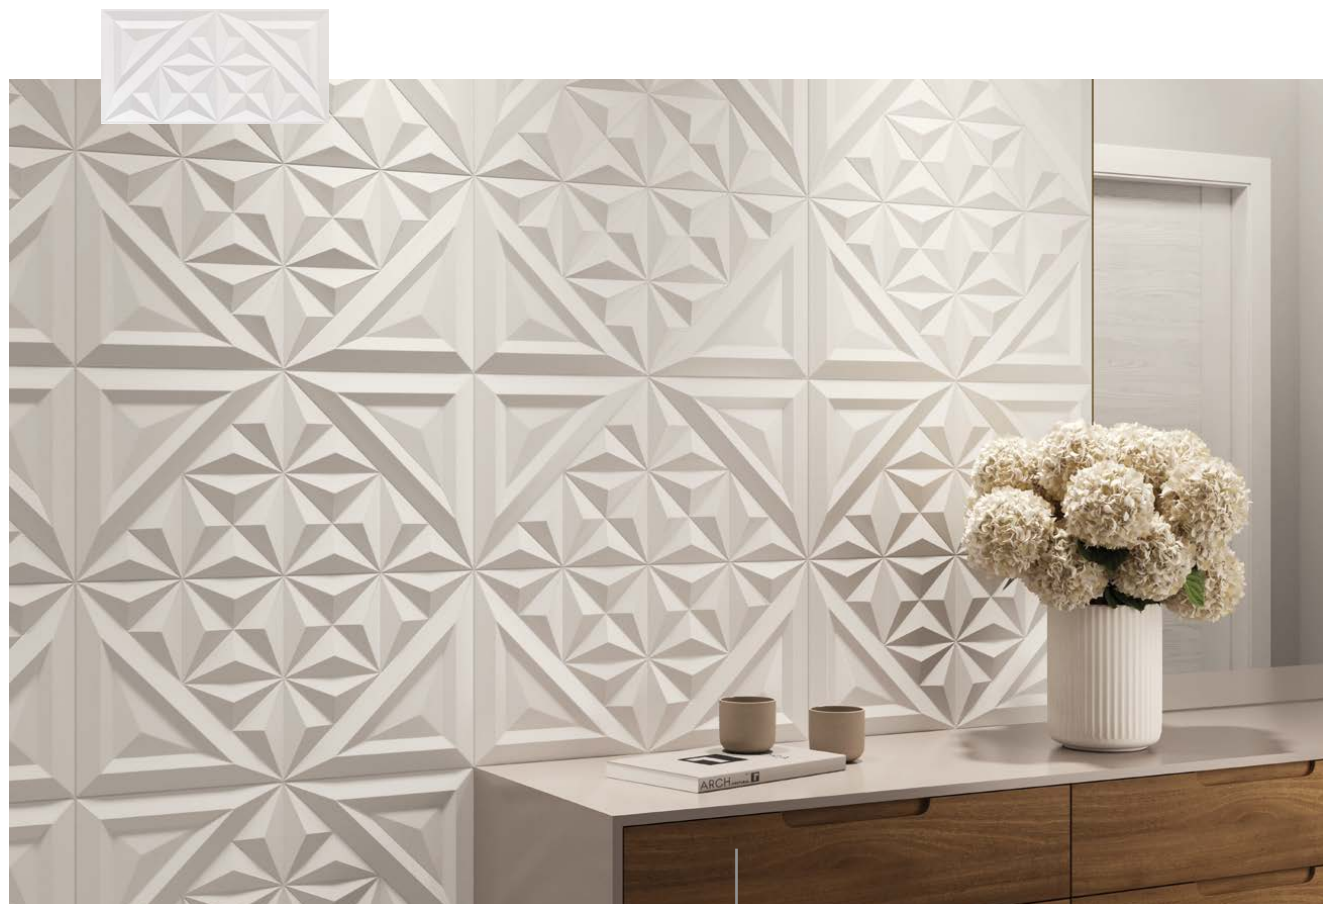

Pp Hedra White Mt 30x60 RET
FJ0015701 | 30X60
11 13/16" X 23 5/8"
G4 V2

Hedra

Porcelanato Plus

Roca | Select

A Série Hedra traz movimento às paginações. O relevo geométrico tridimensional é composto por triângulos em diferentes alturas e tamanhos que quando justapostos formam painéis únicos e arrojadados.

La Serie Hedra brinda movimiento a las distribuciones. El relieve geométrico tridimensional se compone de triángulos en diferentes alturas y tamaños que, cuando son yuxtapuestos, forman paneles únicos e innovadores.