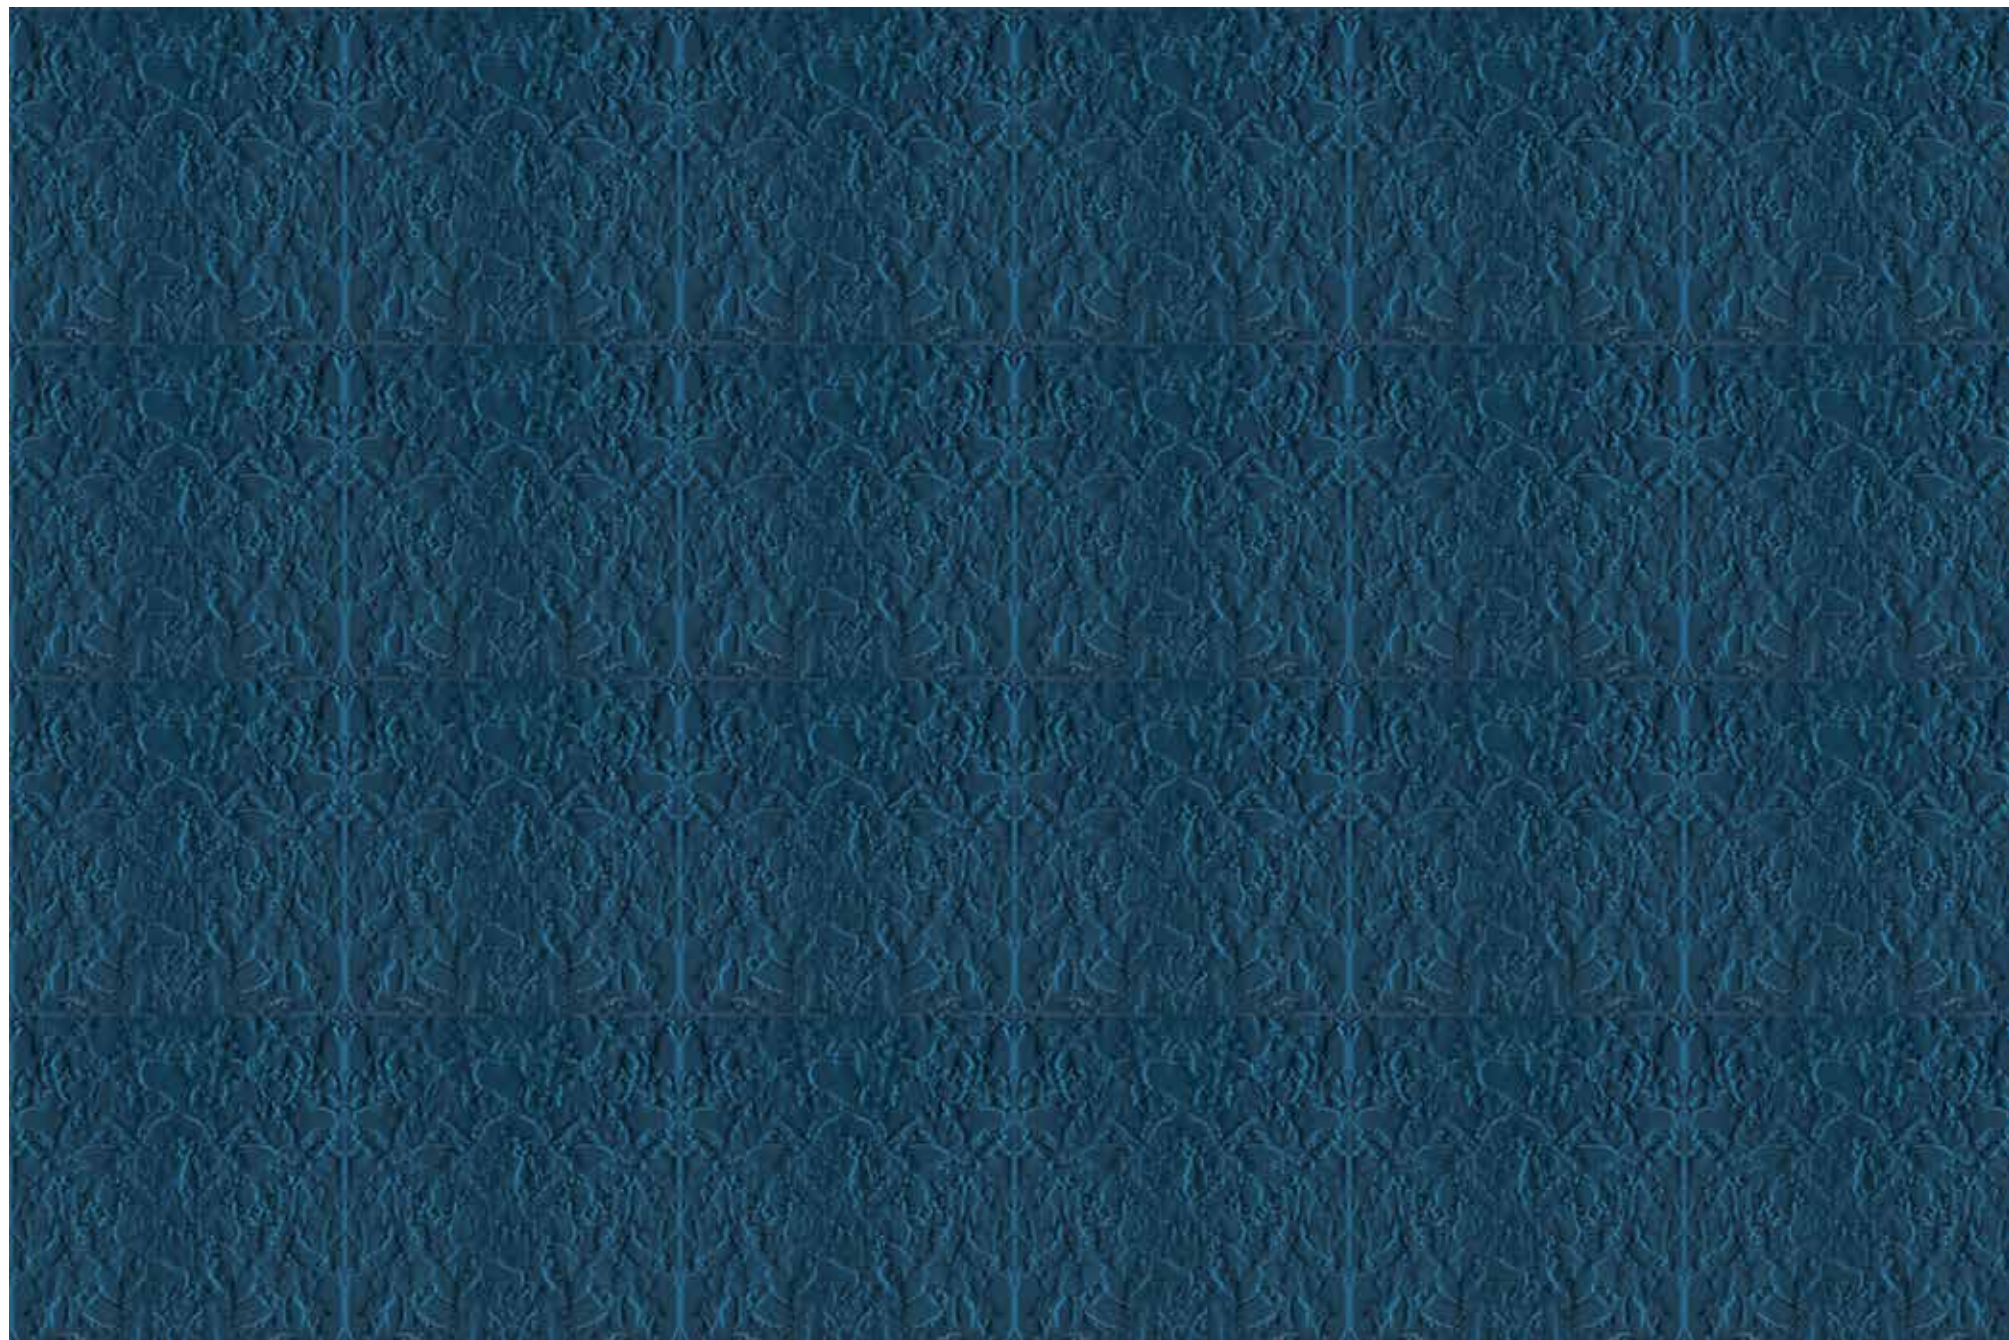

PS FLAKE BLANCO MT 20X20
FMG01MB01
19,8X19,8 | 7 51/64"X7 51/64"

V1 Junta de 3,0 mm

PS FLAKE DECOR MT 20X20
FMG02MB01
19,8X19,8 | 7 51/64"X7 51/64"

V2 id

SEA

Piscina

Com inspiração nas paisagens mediterrâneas, a paleta verde-água traz tonalidades de turmalina, aquamarine e jade. Em duas versões, lisa e relevo, as cores imprimem personalidade aos clássicos *terrazzos* venezianos, além de conferir movimento e um efeito singular às piscinas.