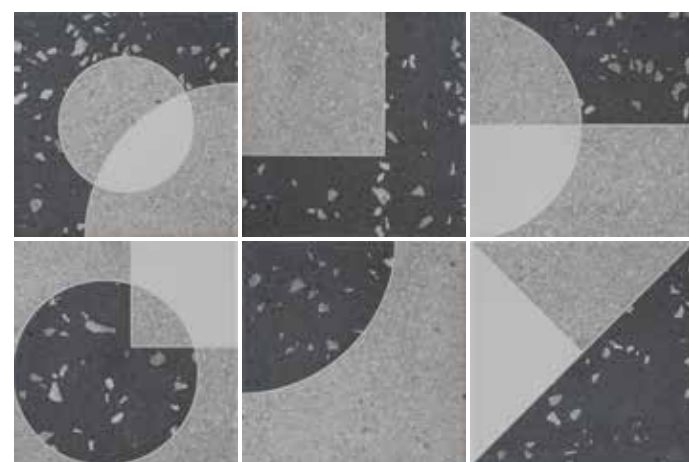

RV BAUHAUS GRAPHITE MT 21,5X21,5
F7001FY16
21,5X21,5 | 8 15/32"X8 15/32"