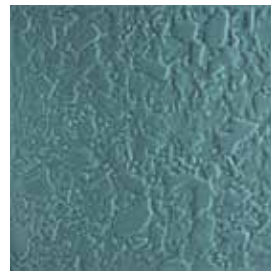

PS SEA FLOC AQUAMARINE 20X20
F4003MB21
19,8X19,8 | 7 51/64"X7 51/64"