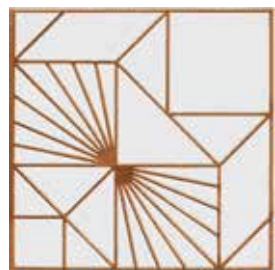

RV GATSBY WH CHROME 21,5X21,5
F9702FY38
21,5X21,5 | 8 15/32"X8 15/32"