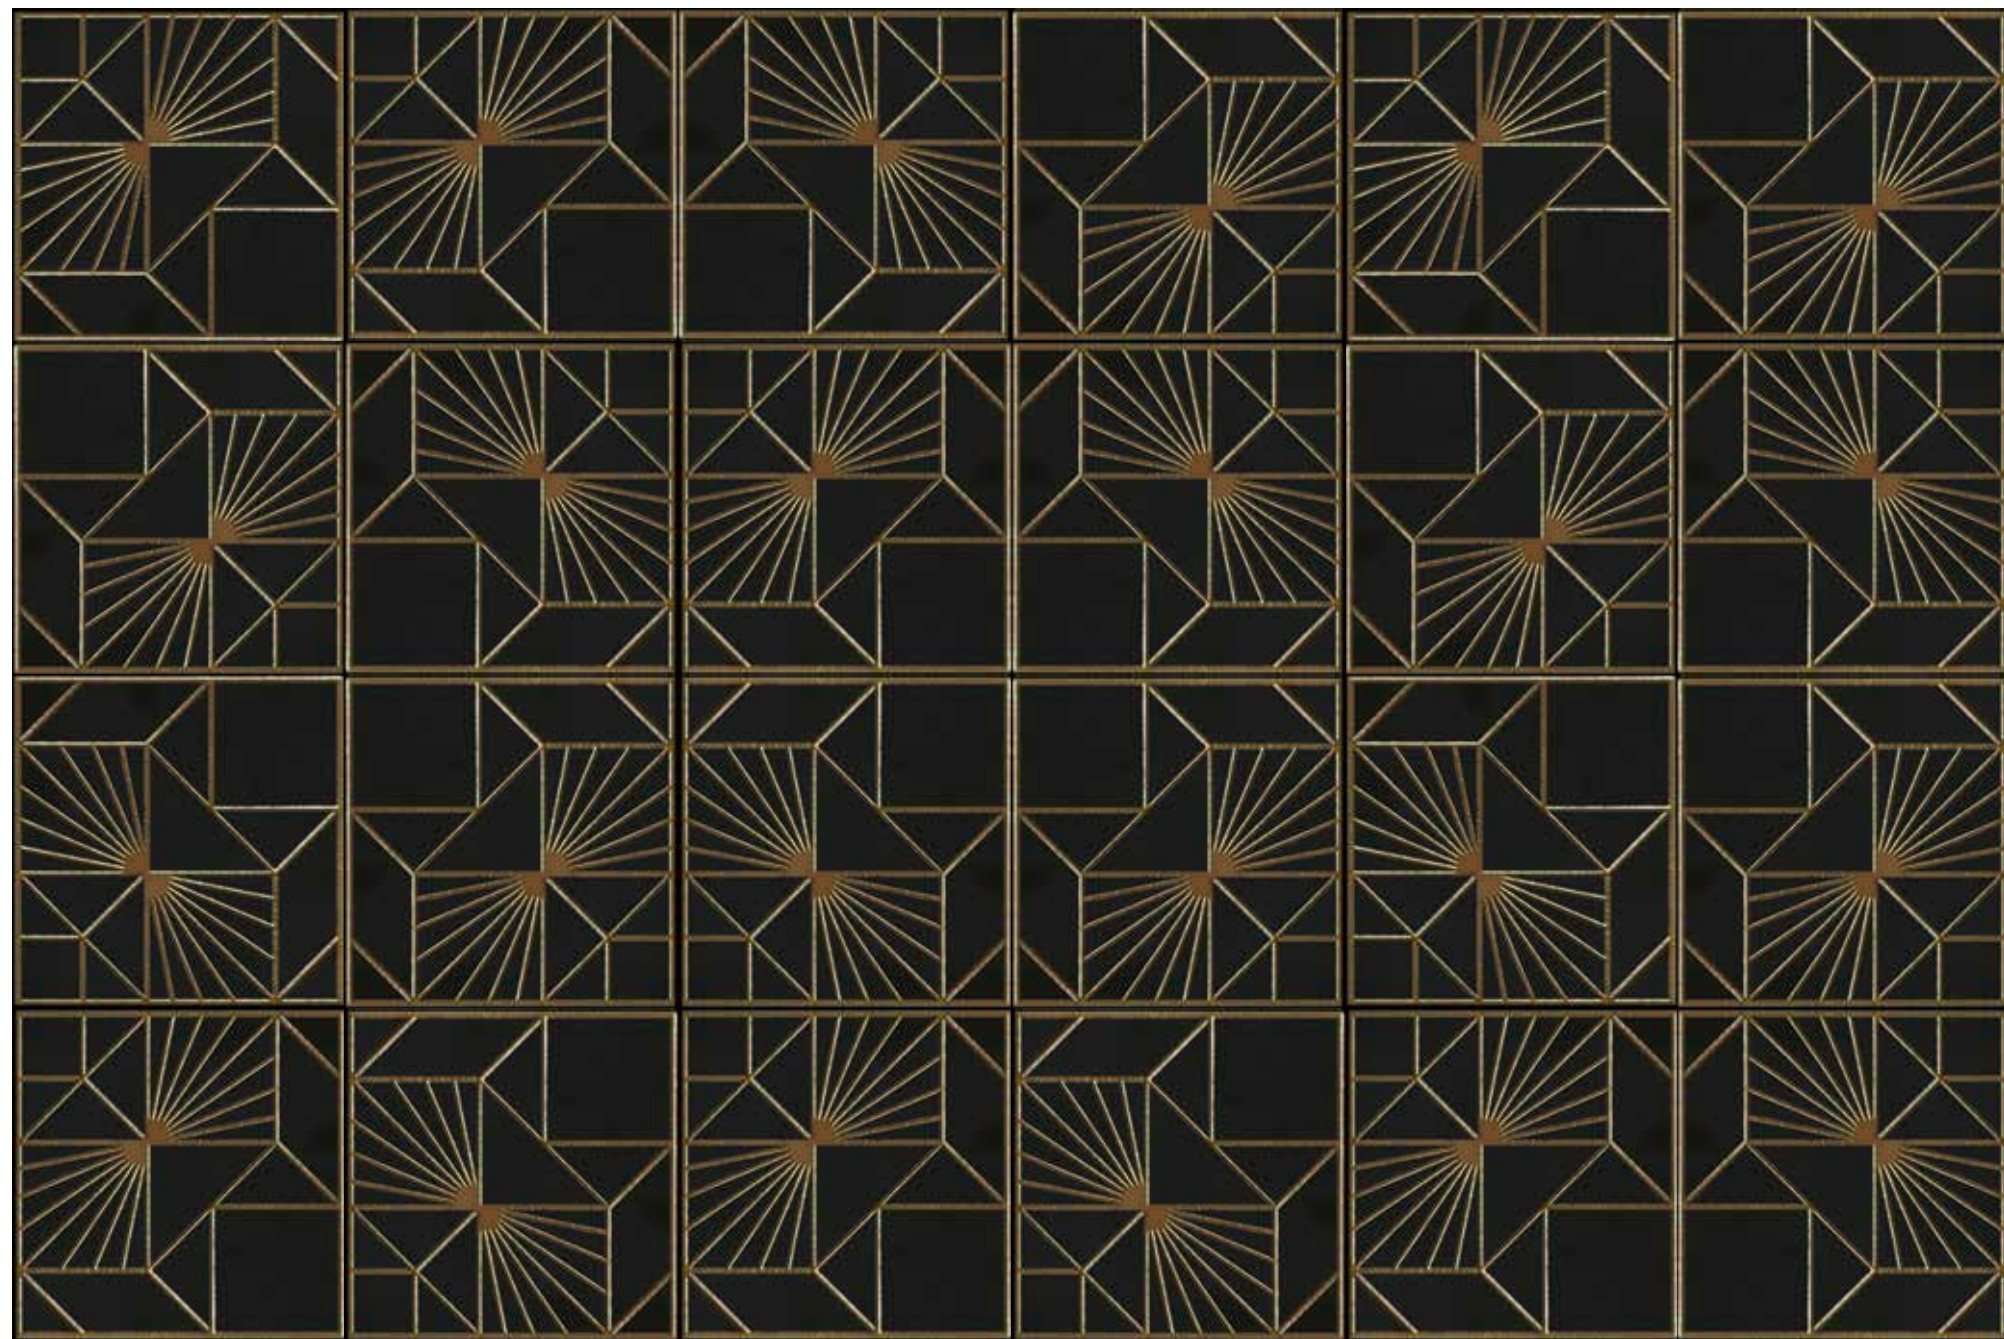

GATSBY

Revestimento para Parede

Sinônimo de sofisticação e imponência, as cores metalizadas são o destaque da Coleção Gatsby. Os revestimentos foram inspirados no movimento Art Déco, que em sua essência traz elementos em ouro, bronze e prata sobre bases neutras. Os grafismos geométricos, de finas linhas retas em tons metálicos, valorizam o fundo mate nas cores branco ou preto. A trama de fios metálicos se expande sobre a superfície e é evidenciada pelos efeitos da iluminação.

Gatsby | Wall Tiles

Synonymous with sophistication and grandiosity, the metallic colors are the highlight of the Gatsby Collection. The coatings were inspired by the ArtDecò movement that in its essence brings elements in gold, bronze and silver on neutral bases. The geometric graphics, of fine straight lines in metallic tones, value the matt background in white or black. The web of metallic wires expands on the surface and is evidenced by the illumination effects