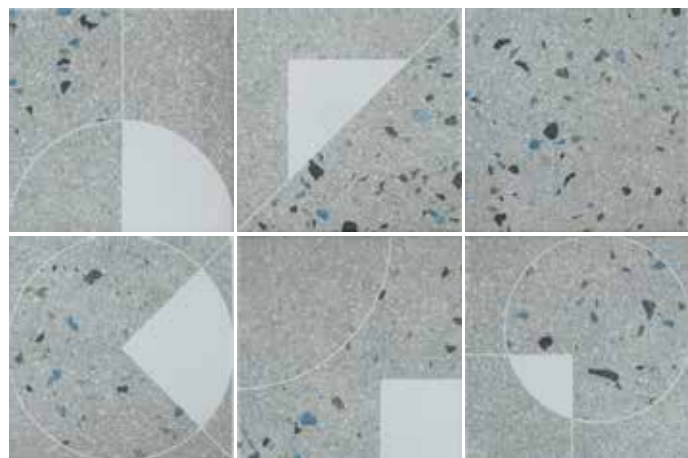

RV BAUHAUS WHITE MT 21,5X21,5
F7001FY01
21,5X21,5 | 8 15/32"X8 15/32"