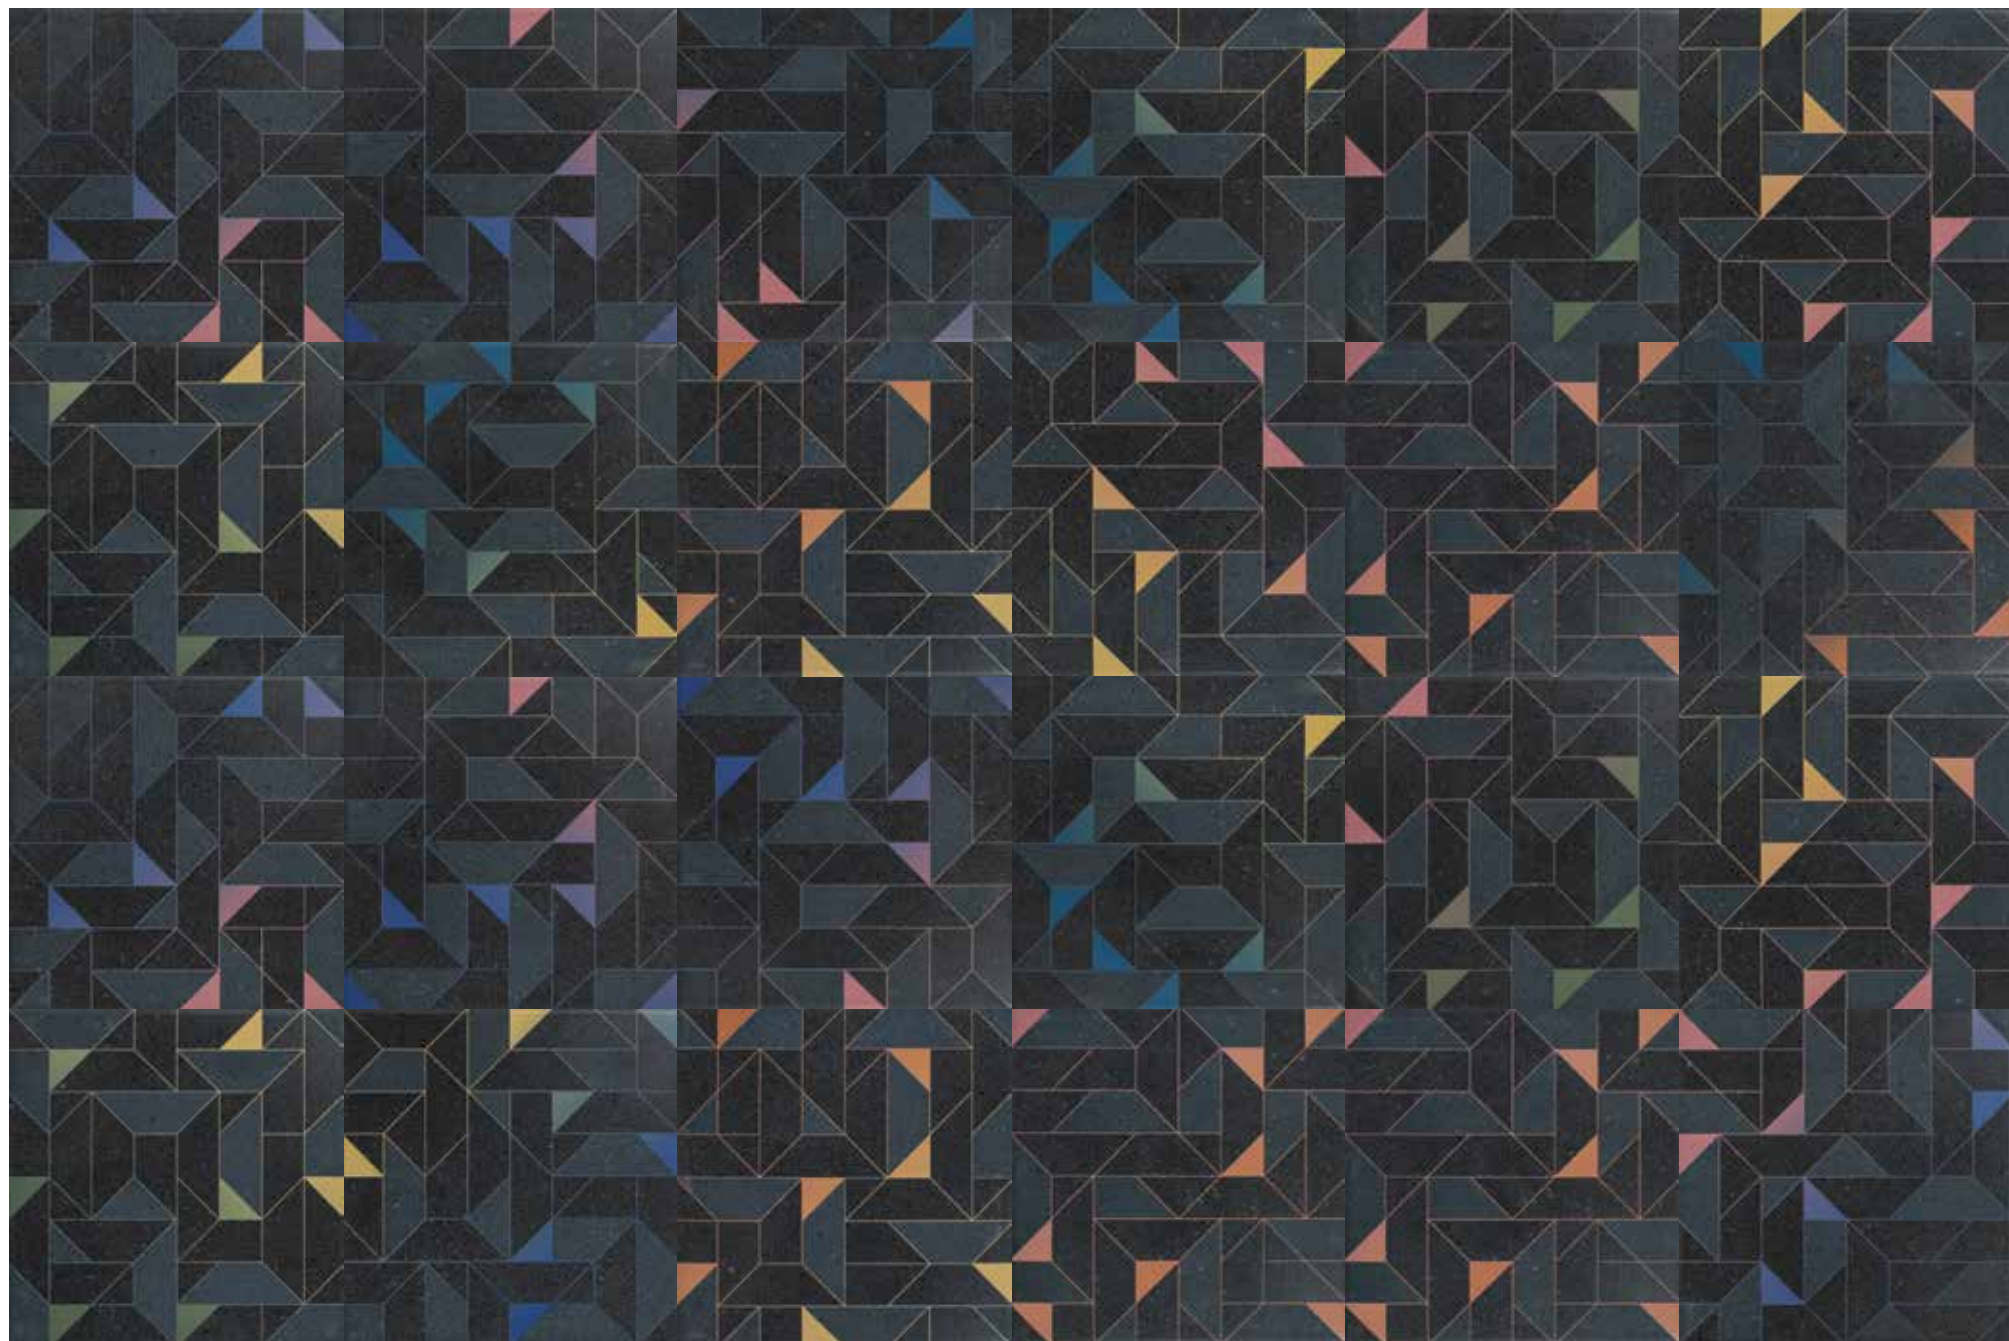

RAINBOW

Revestimento para Parede

Moderna, vibrante e com inspiração na transição das cores do arco-íris, a Série Rainbow traz uma gama de tonalidades luminosas em efeito degradê, inseridas em um delicado emaranhado de linhas e de formas. A composição das cores com o fundo escuro da peça define pontos vibrantes na parede.