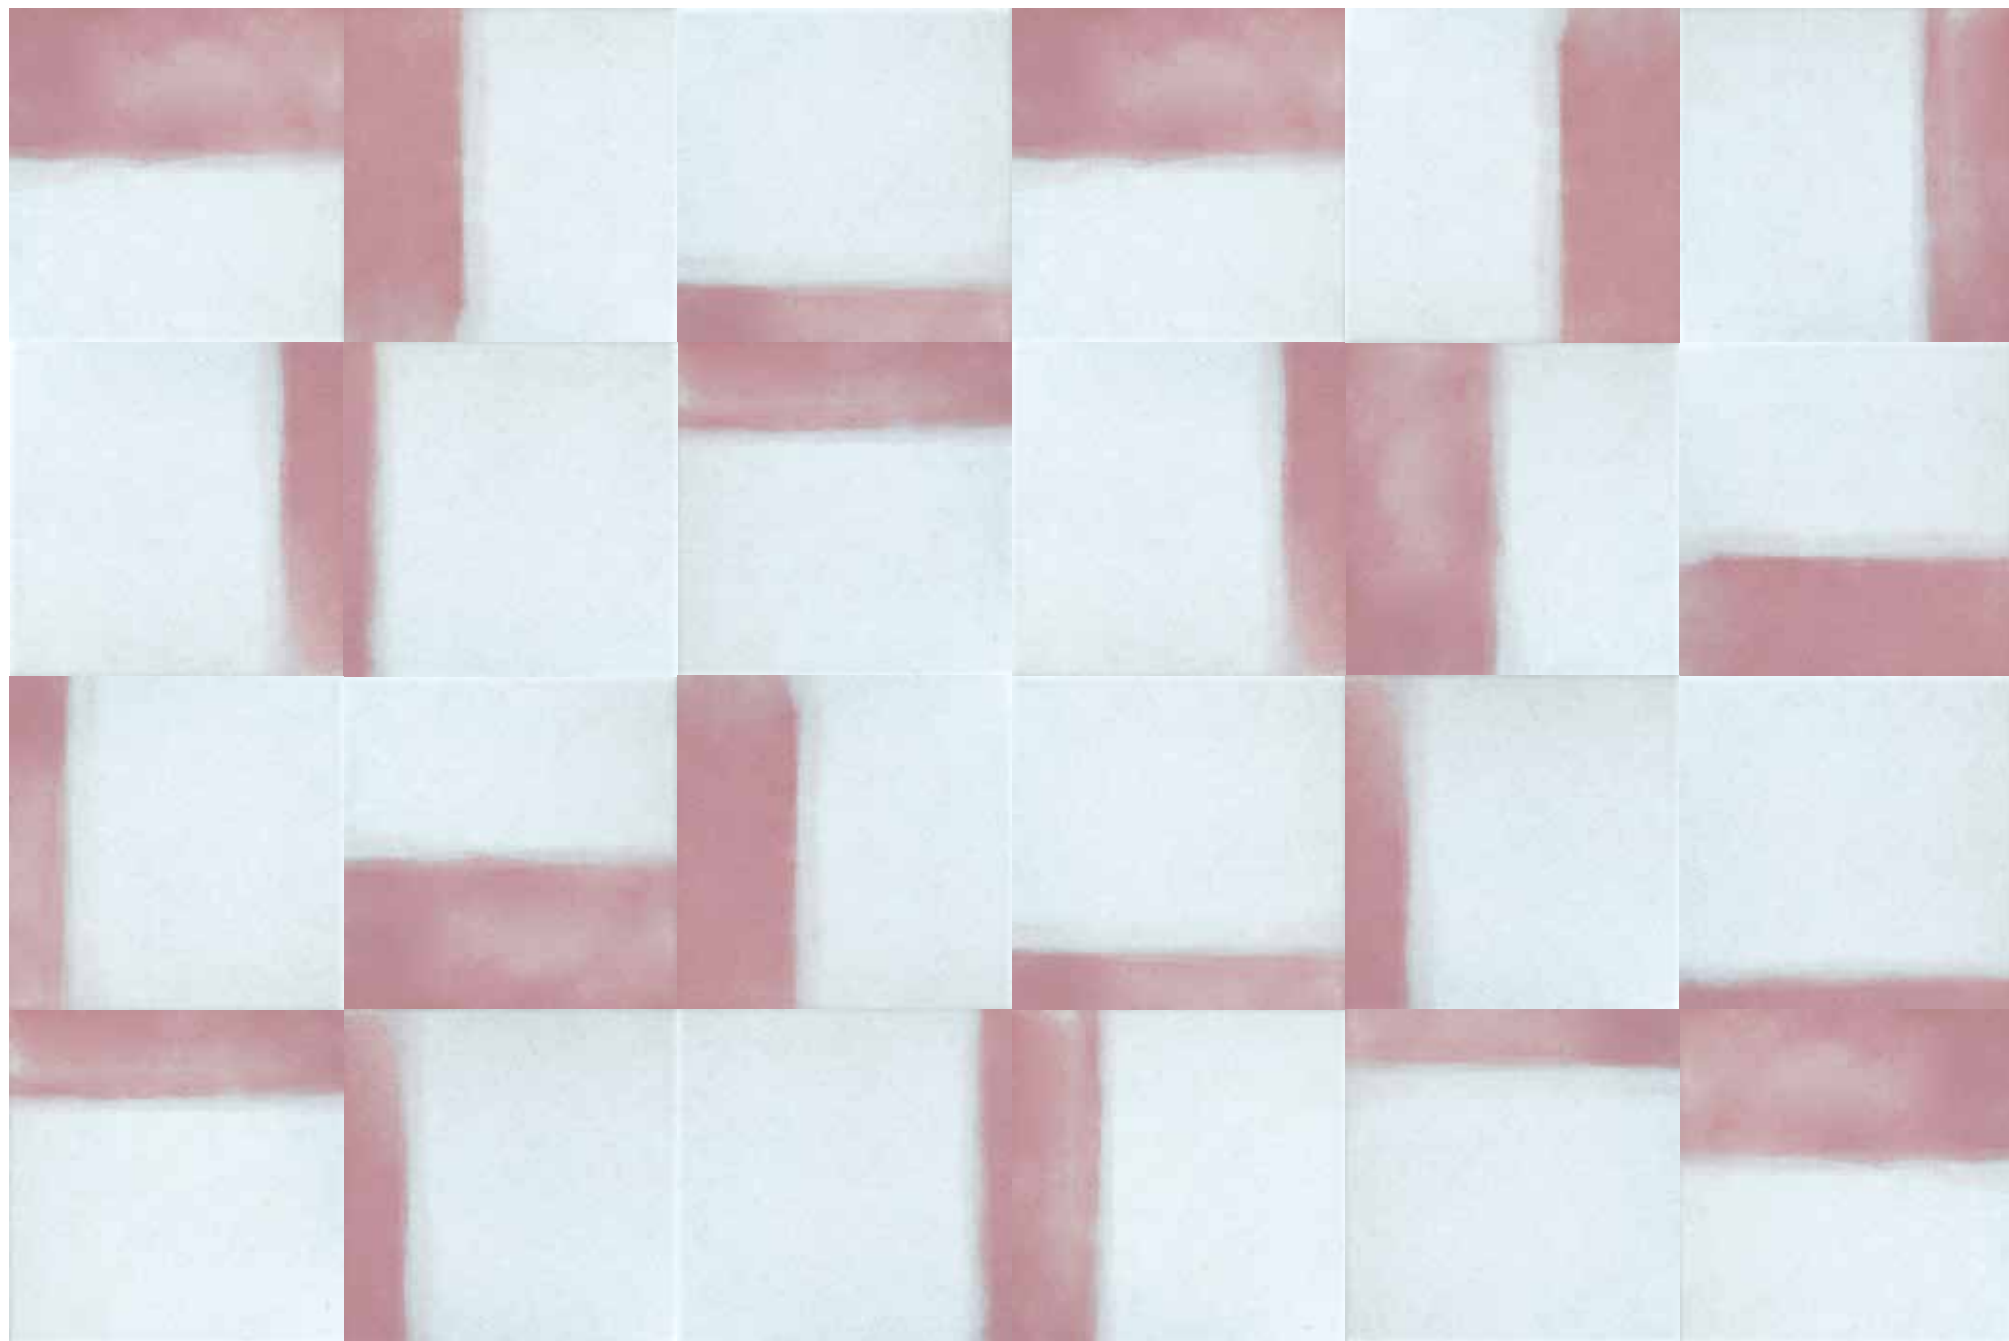

BRUSH

Revestimento para Parede

Produto inspirado no efeito fluido e delicado do Tye Dye. As superfícies tocadas pela aquarela têm aparência única, não repetitiva, que oferecem infinitas possibilidades de composição nas paginações. As cores harmonizam com a cartela da Coleção Croma, lançamento Roca Select 2019.

Brush | Wall Tiles

Product inspired by the fluid and delicate effect of the Tye Dye. The surfaces touched by the watercolor have a unique, non-repetitive appearance that offers infinite composition possibilities in the pageings. The colors harmonize with the collection Croma cards, launch Roca Select 2019.

Brush | Revestimiento para Pared

Producto inspirado en el fluido y delicado efecto Tye Dye. Las superficies que toca la acuarela tienen un aspecto único y no repetitivo que ofrece infinitas posibilidades de composición en las páginas. Los colores armonizan con la tarjeta de la colección Croma, lanzamiento Roca Select 2019.